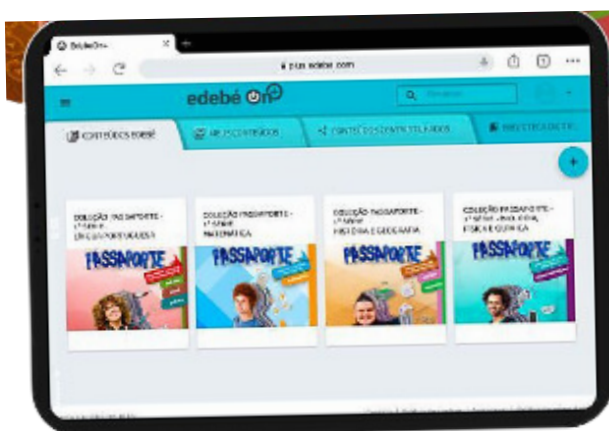

## COMPOSIÇÃO DOS KITS E TABELAS DE PREÇOS COLEÇÃO PASSAPORTE

**ENSINO MÉDIO**  
**2ª SÉRIE**

**VERSÃO DIGITAL**

**R\$ 1.558,46**

### O kit é composto pelos livros:

- COLEÇÃO PASSAPORTE formação geral básica SOMENTE DIGITAL (conteúdos, gabaritos, tarefas interativas, relatórios de acompanhamento).

**+ Trieduc + Projeto de Vida + Ensino Religioso  
+ Volume único de Sociologia + 7 Itinerários**